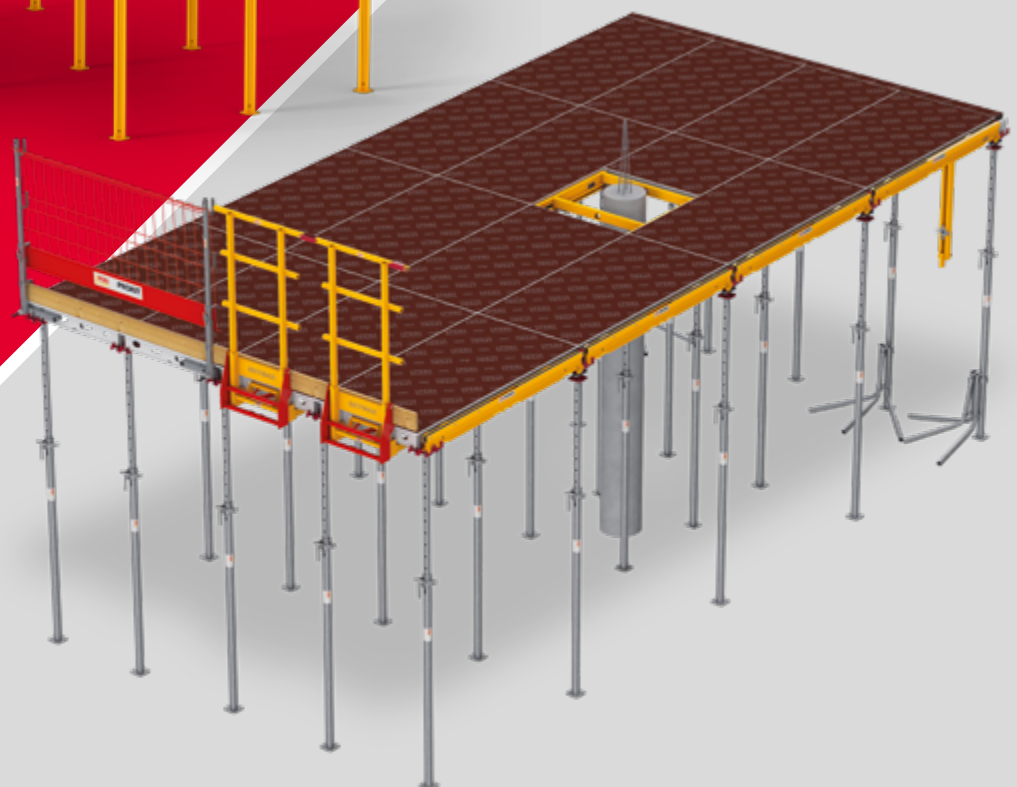

## SKYMAX oder SKYDECK

### 100 m<sup>2</sup> Starterpakete

Unsere innovativen Deckenschalungssysteme  
im direkten Vergleich

# SKYMAX

SKYMAX ist unser einfach planbares und montierbares Deckenschalungssystem für den Ein- und Mehrfamilienhausbau

Artikel-Nr.	Bezeichnung	Menge
<b>Starterpaket für 100 m<sup>2</sup></b>		<b>21.452,- €</b>
133382	Paneel SXP P 200 x 100 Alu	50
133855	Stützkopf SXP S Poly	66
133934	Wandhalter SXP W	7
134472	Schalhilfe SXP A	2
<b>Ergänzungspaket Ausgleich</b>		<b>1.674,- €</b>
133855	Stützkopf SXP S Poly	12
136124	Ausgleichsträger SXP AB 200 T2	10
<b>Ergänzungspaket Transportpalette</b>		<b>1.108,- €</b>
135205	Transportpalette SXP P 200 x 200	2

# SKYDECK

SKYDECK ist unser hoch flexibles und leistungsfähiges Deckenschalungssystem für Wohnblöcke, Gewerbe- und Kulturbau

Artikel-Nr.	Bezeichnung	Menge
<b>Starterpaket für 100 m<sup>2</sup></b>		<b>25.347,- €</b>
061000	Paneel SDP 150 x 75	90
061100	Längsträger SLT 225	36
061026	Abdeckleiste SAL 150	30
061210	Fallkopf SFK	36
061200	Stützkopf SSK	6
061051	Wandhalter SWH 2	6
<b>Ergänzungspaket Ausgleich</b>		<b>764,- €</b>
061045	Randträger SRT-2 150	5
061036	Passholz SPH 225	6
061023	Stirnlager SSL	6
<b>Ergänzungspaket Transportpalette</b>		<b>910,- €</b>
061530	Großpalette SD 150 x 225, verz.	2