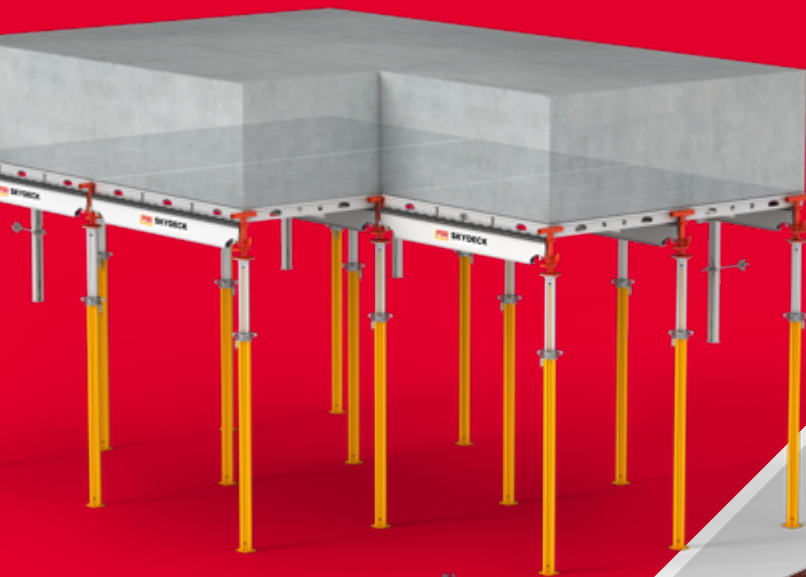

## SKYMAX oder SKYDECK

### 100 m<sup>2</sup> Starterpakete

Unsere innovativen Deckenschalungssysteme  
im direkten Vergleich

# SKYMAX

SKYMAX ist unser einfach planbares und montierbares Deckenschalungssystem für den Ein- und Mehrfamilienhausbau

Artikel-Nr.	Bezeichnung	Menge
<b>Starterpaket für 100 m<sup>2</sup></b>		<b>21.452,- €</b>
133382	Paneel SXP P 200 x 100 Alu	50
133855	Stützkopf SXP S Poly	66
133934	Wandhalter SXP W	7
134472	Schalhilfe SXP A	2
<b>Ergänzungspaket Ausgleich</b>		<b>1.674,- €</b>
133855	Stützkopf SXP S Poly	12
136124	Ausgleichsträger SXP AB 200 T2	10
<b>Ergänzungspaket Transportpalette</b>		<b>1.108,- €</b>
135205	Transportpalette SXP P 200 x 200	2

# SKYDECK

SKYDECK ist unser hoch flexibles und leistungsfähiges Deckenschalungssystem für Wohnblöcke, Gewerbe- und Kulturbau

Artikel-Nr.	Bezeichnung	Menge
<b>Starterpaket für 100 m<sup>2</sup></b>		<b>25.347,- €</b>
061000	Paneel SDP 150 x 75	90
061100	Längsträger SLT 225	36
061026	Abdeckleiste SAL 150	30
061210	Fallkopf SFK	36
061200	Stützkopf SSK	6
061051	Wandhalter SWH 2	6
<b>Ergänzungspaket Ausgleich</b>		<b>764,- €</b>
061045	Randträger SRT-2 150	5
061036	Passholz SPH 225	6
061023	Stirnlager SSL	6
<b>Ergänzungspaket Transportpalette</b>		<b>910,- €</b>
061530	Großpalette SD 150 x 225, verz.	2