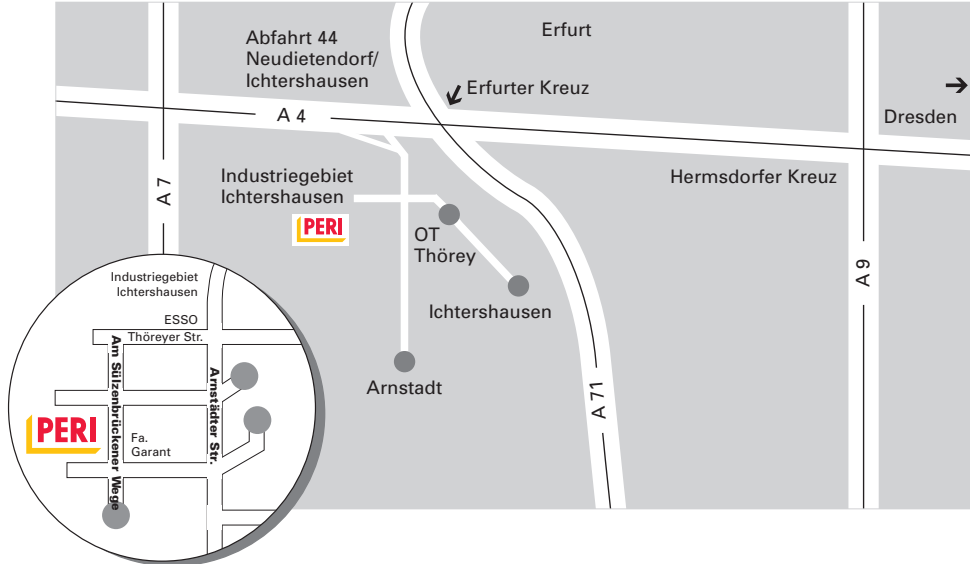

So finden Sie uns

PERI GmbH

Niederlassung Erfurt
Am Sülzenbrückener Wege 6
99334 Ichtershausen
Tel.: (03 62 02) 292-0
Fax NL: (03 62 02) 292-20
Fax Lager: (03 62 02) 292-30
erfurt@peri.de
www.peri.de

Mit den besten Empfehlungen